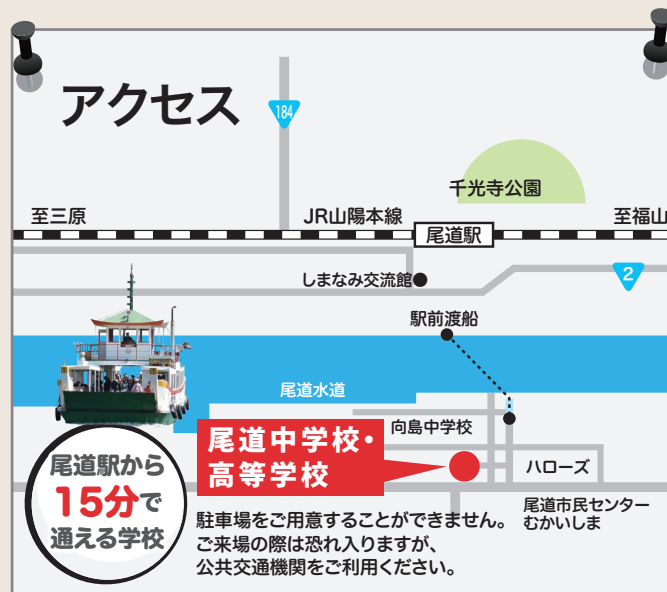

令和8年度

尾道中学校

参加には
申込が
必要です

裏面のQRコードより
お申し込み
ください

オープンスクール

ONOMICHI junior high school OPEN SCHOOL

日時

2026年7月4日(土)

受付 / 9:30~

授業 / 10:10~ (11:40解散予定)

場所

尾道中学校・高等学校

対象

小学5・6年生,保護者

保護者の方の参観・
学校見学歓迎します!

保護者説明会 10:10~10:50

学校法人 尾道学園 尾道中学校・高等学校

〒722-0073 広島県尾道市向島町5548番地10 <http://onomichi.ac.jp>

尾道中学校・高等学校
公式Instagram

学校の様子を
check!

@ONOMICHI.J.S.H.S

タイムテーブル

オノチュウの授業を体験して
進路の参考にしよう！

9:30