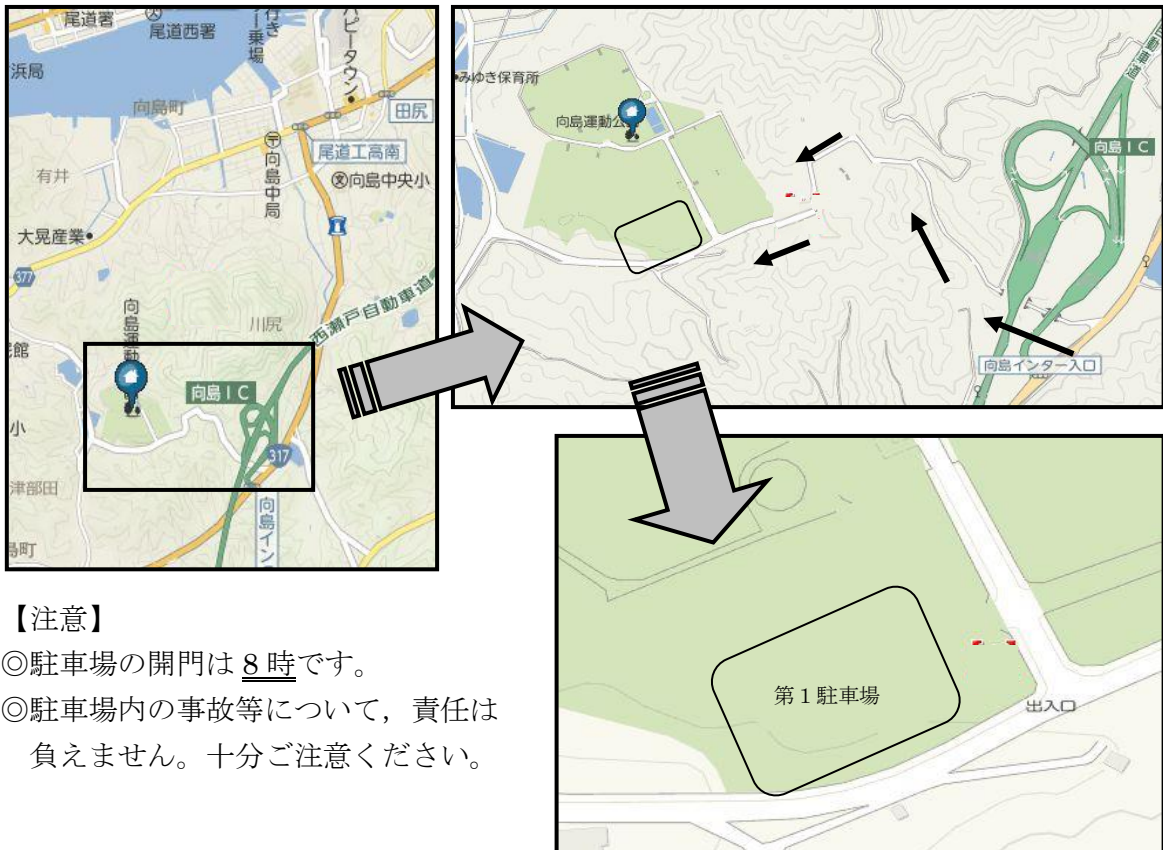

平成31年4月19日

保護者の皆様

尾道中学校・高等学校
校長 三藤義郎

体育祭の駐車場について

陽春の候、保護者の皆様におかれましてはますますご清祥のことと存じます。平素より本校教育活動推進に格別のご理解、ご協力をいただきありがとうございます。

さて、本校では向島キャンパスに移転して以来、学校行事において、原則自家用車の乗入れをお断りし、公共交通機関でのご来校をお願いしています。来る5月9日(木)の『第62回体育祭』につきましても、校内への自家用車乗入れをお断りしますので、何とぞご理解、ご協力をいただきますようお願い申し上げます。

本校体育祭は例年多くの皆様にご来場いただくため、向島運動公園の第1駐車場を借用し来校者駐車場とさせていただきます。来校者駐車場～本校間は送迎バスを運行いたしますのでご利用ください。駐車台数に限りがございますので、可能な限り乗り合わせていただくか、公共交通機関をご利用いただければ幸いです。

また、学校敷地内は全面禁煙です。ご協力のほどよろしく申し上げます。

【注意】

- ◎駐車場の開門は8時です。
- ◎駐車場内の事故等について、責任は負えません。十分ご注意ください。