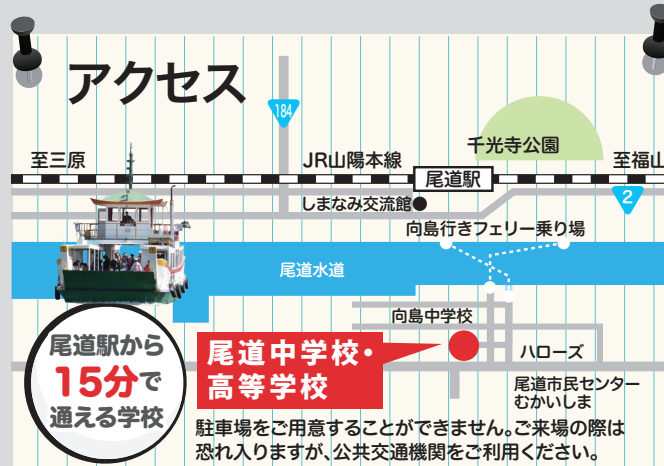

# 尾道高等学校

参加には  
申込が  
必要です

裏面のQRコードより  
お申し込み  
ください

対象

中学3年生・保護者

保護者の方の参観・学校見学歓迎します!

保護者説明会

午前 ①10:10~10:55 ②11:05~11:50  
午後 ①13:40~14:25 ②14:35~15:20

アクセス

尾道駅から  
15分で  
通える学校

尾道中学校・  
高等学校

駐車場をご用意することができません。ご来場の際は  
恐れ入りますが、公共交通機関をご利用ください。

学校法人 尾道学園 尾道中学校・高等学校

〒722-0073 広島県尾道市向島町5548番地10

<http://onomichi.ac.jp>

尾道中学校・高等学校  
公式LINE

学園の様子・入試情報が受け取れます!

# タイムテーブル

実際の授業を体験して  
進路の参考にしよう！

！ 午前の部／午後の部どちらかを選んでください