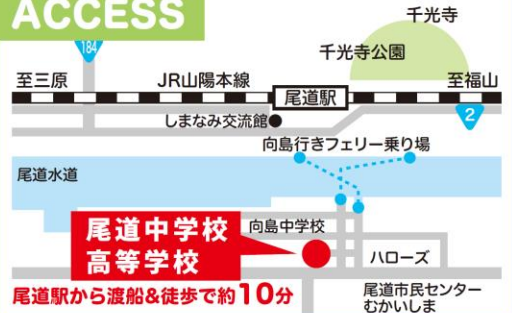

ACCESS

学校法人 尾道学園 尾道中学校・高等学校 〒722-0073 広島県尾道市向島町5548番10

TEL:0848-20-6612 FAX:0848-20-6613 尾道中学校・高等学校 ホームページ <http://onomichi.ac.jp>