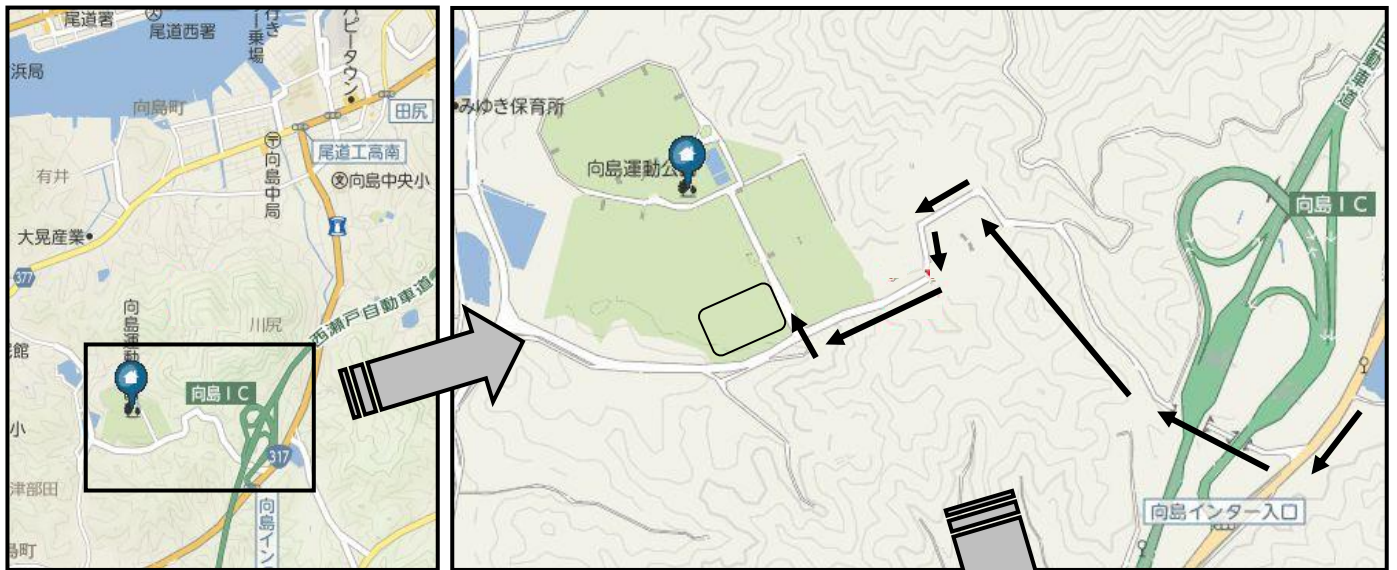

平成30年9月20日

保護者の皆様

尾道中学校・高等学校
校長 三藤 義郎

文化祭のお知らせおよび駐車場について

秋冷の候、保護者の皆様におかれましてはますますご清祥のことと存じます。平素より本校教育活動推進に格別のご理解、ご協力をいただき感謝いたします。

さて、本校では来る9月30日（日）に文化祭を開催します。多数の保護者の皆様のご来場をお待ちしております。

本校は向島キャンパスに移転して以来、学校行事において、原則自家用車の乗入れをお断りし、公共交通機関でのご来校をお願いしています。文化祭につきましても、校内への自家用車乗入れをお断りしますので、何とぞご理解、ご協力をいただきますようお願い申し上げます。

本校文化祭は例年多くの皆様にご来場いただくため、向島運動公園の第1駐車場を借用して、来校者駐車場とさせていただきます。来校者駐車場～本校間はシャトルバス（2台）を運行いたしますのでご利用ください。駐車台数に限りがございますので、可能な限り乗り合わせていただくか、公共交通機関をご利用いただければ幸いです。

また、学校敷地内は全面禁煙です。ご協力のほどよろしく申し上げます。

【文化祭当日シャトルバスの注意事項】

保護者・一般来校者の校内入場は午前10時からです。午後3時になりましたら、一旦ご退場いただきます。

- ◎向島運動公園駐車場は午前8時半から利用可能です。
- ◎向島運動公園発、尾道中学・高等学校行きシャトルバスの始発は午前9時です。
- ◎駐車場内の事故等について、責任は負えません。十分ご注意ください。

◎学校周辺の施設（ハローズ・フレスタ・向島支所など）に駐車されないよう、重ねてお願いします。