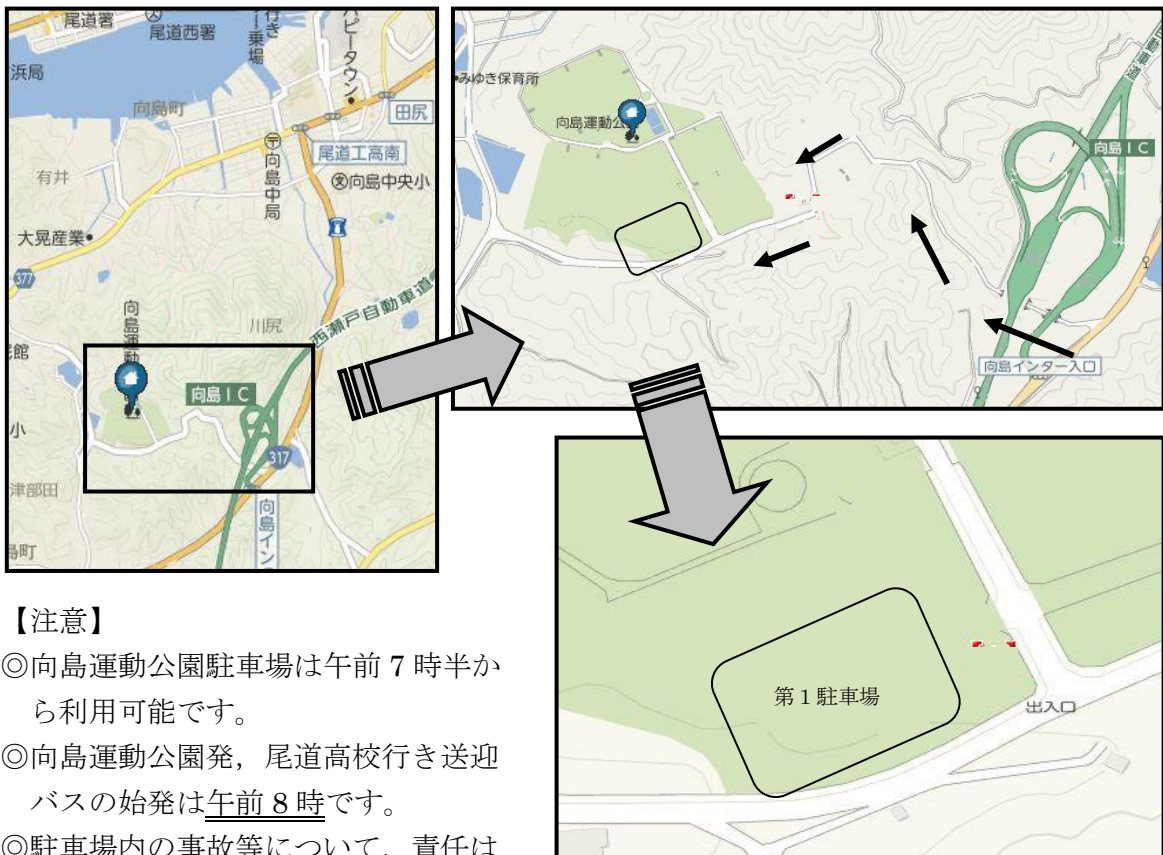

平成29年4月17日

保護者の皆様

尾道中学校・高等学校
校長 三藤 義郎

体育祭の駐車場について

陽春の候、保護者の皆様におかれましてはますますご清祥のことと存じます。平素より本校教育活動推進に格別のご理解、ご協力をいただき感謝いたします。

さて、本校では向島キャンパスに移転して以来、学校行事において、原則自家用車の乗入れをお断りし、公共交通機関でのご来校をお願いしています。来る4月30日（日）の『創立60周年記念第60回体育祭』につきましても、校内への自家用車乗入れをお断りしますので、何とぞご理解、ご協力をいただきますようお願い申し上げます。

本校体育祭は例年多くの皆様にご来場いただくため、向島運動公園の第1駐車場を借用し来校者駐車場とさせていただきます。来校者駐車場～本校間は送迎バスを運行いたしますのでご利用ください。駐車台数に限りがございますので、可能な限り乗り合わせていただくか、公共交通機関をご利用いただければ幸いです。

また、学校敷地内は全面禁煙です。ご協力のほどよろしく申し上げます。

【注意】

- ◎向島運動公園駐車場は午前7時半から利用可能です。
- ◎向島運動公園発、尾道高校行き送迎バスの始発は午前8時です。
- ◎駐車場内の事故等について、責任は負えません。十分ご注意ください。
- ◎学校周辺の施設に駐車されないよう、重ねてお願いします。