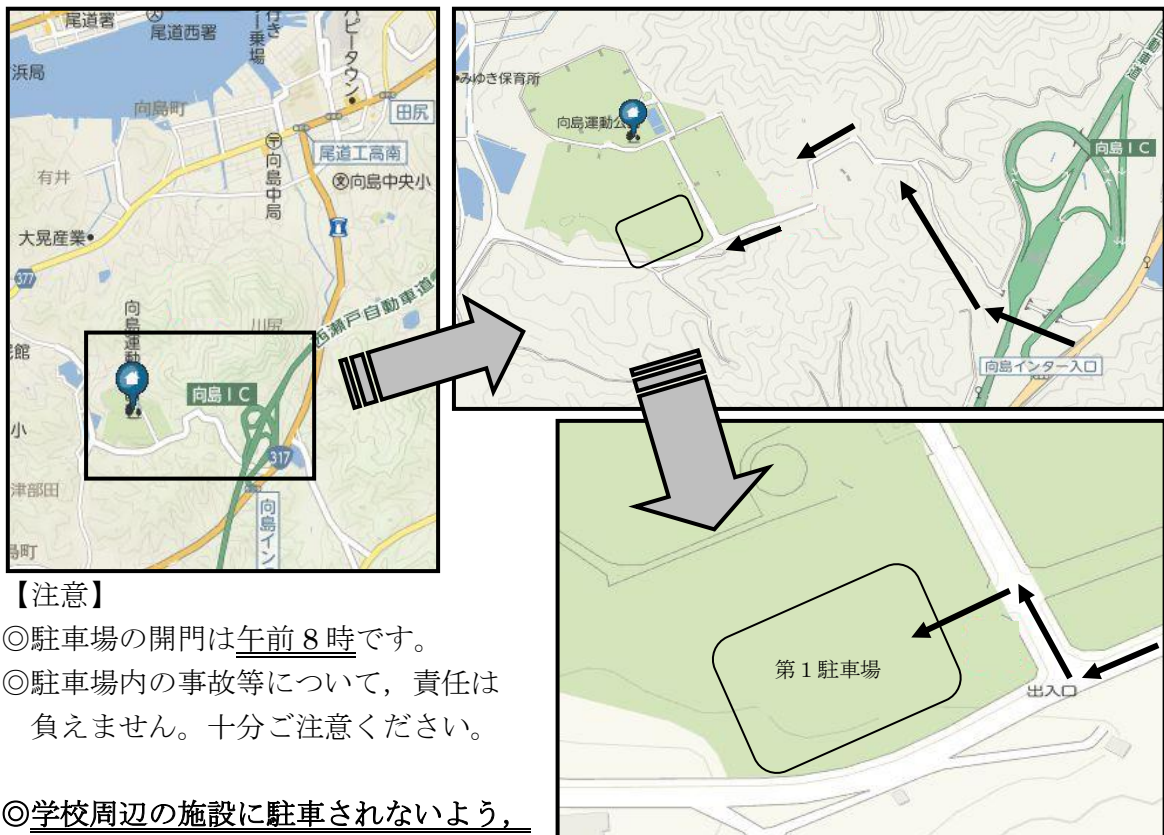

## 体育祭の駐車場についてのお知らせ

陽春の候、保護者の皆様におかれましてはますますご清祥のことと存じます。平素より本校教育活動推進に格別のご理解、ご協力をいただき感謝しております。

さて、本校では向島キャンパスに移転して以来、学校行事において、原則自家用車の乗入れをお断りし、公共交通機関でのご来校をお願いしています。5月11日（水）の『第59回体育祭』につきましても、校内への自家用車乗入れをお断りしますので、何とぞご理解、ご協力をいただきますようお願い申し上げます。

本校体育祭は例年多くの皆様にご来場いただくため、向島運動公園の第1駐車場を借用し来校者駐車場とさせていただきます。来校者駐車場～本校間は送迎バスを運行いたしますのでご利用ください。駐車台数に限りがございますので、可能な限り乗り合わせていただくか、公共交通機関をご利用いただければ幸いです。

また、学校敷地内は全面禁煙です。ご協力のほどよろしく申し上げます。